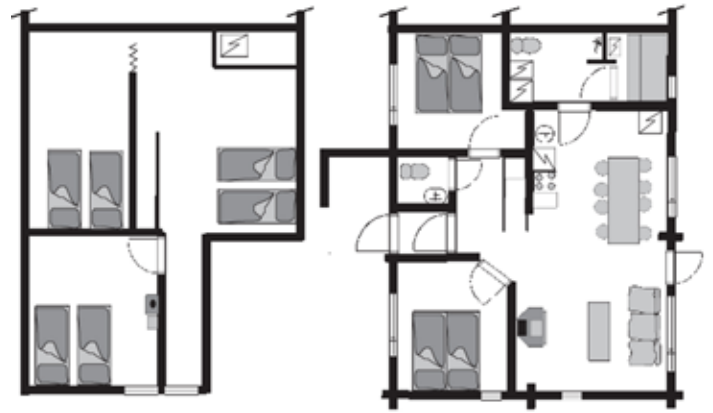

www.palatsitahko.fi

PALATSI 1, Harjukuja 9 4 mh, vuodepaikat 8+2

Viihtyisä erillinen lomatalo, jossa toimivat tilat 10 hengelle. Tilat kahdessa kerroksessa täyskorkein huonein. Iso tupakeittiö yhdessäöloön, ruokailuryhmä ja laadukas astiasto 10 hengelle. Neljä makuuhuonetta. Nätti saunaosasto ja iso takka huone, jossa varaava takka. Kodinhoitohuoneessa pesukone, kuivauskaappi, siivouskaappi, silityslauta ja -rauta. Erillinen wc, toinen wc saunaosastossa.

Yritys- ja ryhmäkäyttöön mitä sopivin.

PALATSI 2A ja 2B, Turusenharjuntie 13, 3 mh, alkovi, parvi, vuodep. 8+2/huoneisto

Viihtyisä loma-asunto, jossa toimivat tilat 8+2 hengelle. Oleskelutilasta käynti isolle terassille rinteiden suuntaan. Yhdessäöloön tupakeittiö, ruokailuryhmä ja laadukas astiasto 10 hengelle, moderni takka ja kalusteet. Kolme makuuhuonetta ja erillinen alkovi kahdelle hengelle. Kahdessa makuuhuoneessa parisänky, yhdessä kaksi erillistä vuodetta, alkovissa kaksi erillistä vuodetta, runkopatjasängyt lisävuoteina yläkerran oleskelu/aulatilassa. Erillinen WC. Saunaosasto, jossa pyykinpesukone, kuivauskaappi ja toinen WC. Yritys- ja ryhmäkäyttöön mitä sopivin.

PALATSI 3A ja 3B, Pekkalanukuja 3, 4 mh+parvi, vuodepaikat 8+4 /huoneisto

3B:ssä erilainen pohjapiirustus.

Viihtyisä loma-asunto, jossa toimivat tilat 8+4 hengelle. Oleskelutilasta käynti isolle terassille. Yhdistetty oh/ruokailutila, laadukas astiasto 12 hlöille, moderni takka ja kalusteet sekä TV. Neljä makuuhuonetta. Yhdessä mh:ssa pari-sänky, kolmessa erilliset runkopatjavuodet. Valoisalla parvella 4 runkopatjavuodetta. Erillinen wc. Saunaosasto, jossa pyykinpesukone, kuivauskaappi ja toinen wc. Yritys- ja ryhmäkäyttöön mitä sopivin.