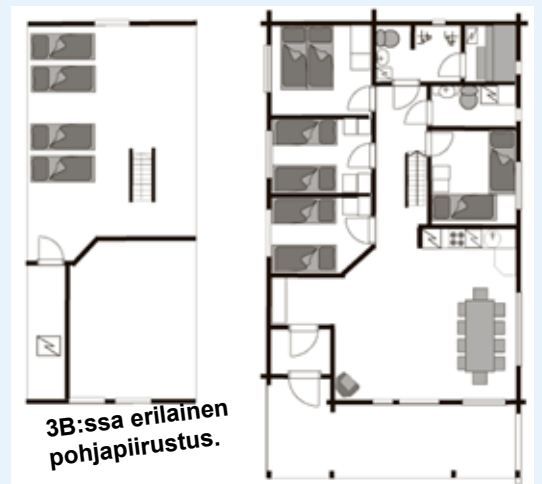

www.palatsitahko.fi

PALATSI 1, Harjukuja 9 4 mh, vuodepaikat 8+2

Viihtyisä erillinen lomatalo, jossa toimivat tilat 10 hengelle. Tilat kahdessa kerroksessa täyskorkein huonein. Iso tupakeittiö yhdessäöloön, ruokailuryhmä ja laadukas astiasto 10 hengelle. Neljä makuuhuonetta. Nätti saunaosasto ja iso takka huone, jossa varaava takka. Kodinhoitohuoneessa pesukone, kuivauskaappi, siivouskaappi, silityslauta ja -rauta. Erillinen wc, toinen wc saunaosastossa.

Yritys- ja ryhmäkäyttöön mitä sopivin.

PALATSI 2A ja 2B, Turusenharjuntie 13, 3 mh, alkovi, parvi, vuodep. 8+2/huoneisto

Viihtyisä loma-asunto, jossa toimivat tilat 8+2 hengelle. Oleskelutilasta käynti isolle terassille rinteiden suuntaan. Yhdessäöloön tupakeittiö, ruokailuryhmä ja laadukas astiasto 10 hengelle, moderni takka ja kalusteet. Kolme makuuhuonetta ja erillinen alkovi kahdelle hengelle. Kahdessa makuuhuoneessa parisänky, yhdessä kaksi erillistä vuodetta, alkovissa kaksi erillistä vuodetta, runkopatjasängyt lisävuoteina yläkerran oleskelu/aulatilassa. Erillinen WC. Saunaosasto, jossa pyykinpesukone, kuivauskaappi ja toinen WC. Yritys- ja ryhmäkäyttöön mitä sopivin.

PALATSI 3A ja 3B, Pekkalanukuja 3, 4 mh+parvi, vuodepaikat 8+4 /huoneisto

3B:ssä erilainen pohjapiirustus.

Viihtyisä loma-asunto, jossa toimivat tilat 8+4 hengelle. Oleskelutilasta käynti isolle terassille. Yhdistetty oh/ruokailutila, laadukas astiasto 12 hlöille, moderni takka ja kalusteet sekä TV. Neljä makuuhuonetta. Yhdessä mh:ssa pari-sänky, kolmessa erilliset runkopatjavuodet. Valoisalla parvella 4 runkopatjavuodetta. Erillinen wc. Saunaosasto, jossa pyykinpesukone, kuivauskaappi ja toinen wc. Yritys- ja ryhmäkäyttöön mitä sopivin.