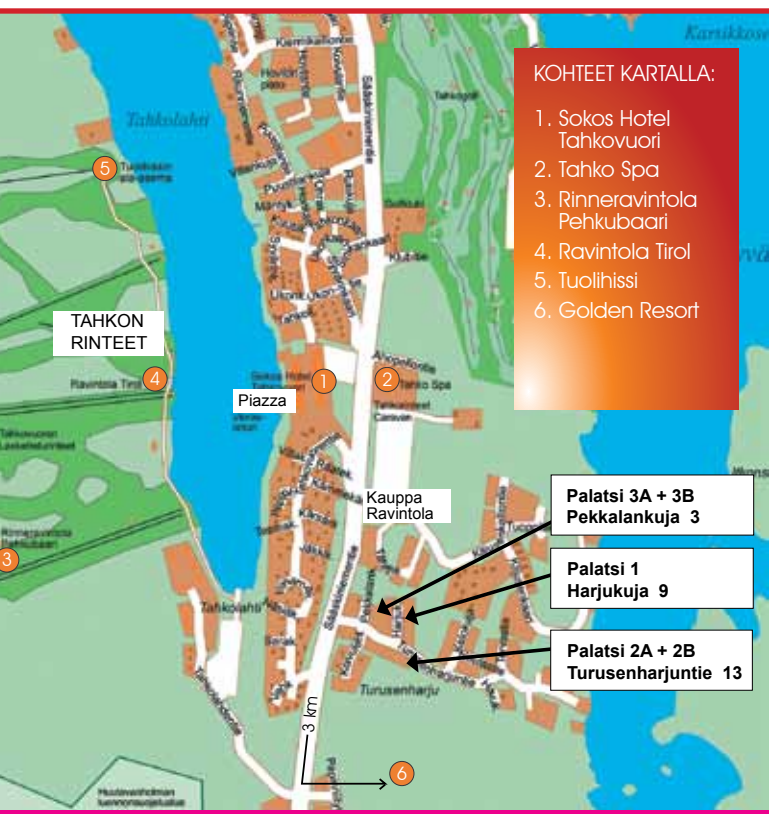

Unelmiesi loma Tahkolla

Palatsimökeissä asut keskellä Tahkon aktiviteettejä. Tahkonrinteet, ladut, kelkkareitit ja golf-kenttä ovat lähituntumassa. Kylpylä, kauppa ja ravintolat ovat kävelymatkan päässä. Mökeissä on 10-12 vuodepaikkaa.

Mökeissä on tilava, yhdistetty olohuone /ruokailutila, jossa laadukkaat astiat Arabiaa ja littalaa. Kaikissa mökeissä on oma sauna, takka ja terassi.

Palatsimökkeihin saat lisäpalveluna pyydettäessä liinavaatteet ja pyyhkeet, kokousvälineet, loppusiivouksen ja lapsisetin. Aamupala, lounas tai päivällinen Catering -palvelusta.

Pyydä edullinen majoitustarjous:

s- posti: tahko@palatsitahko.fi

puh. 044 363 0186

Kääntöpuolella Palatsien pohjakuvat!

*Palatsi
Tahko*

PALATSITAHKO LOMAMÖKIT

Puh. 044 363 0186

tahko@palatsitahko.fi

www.palatsitahko.fi