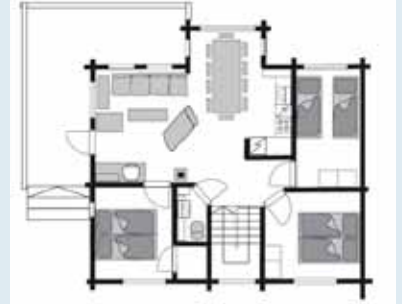

www.palatsitahko.fi

PALATSI 1, Harjukuja 9, 4 mh, vuodepaikat 8+2

Viihtyisä erillinen lomatalo, jossa toimivat tilat 10 hengelle. Tilat kahdessa kerroksessa täyskorkein huonein. Iso tupakeittiö yhdessäoloon, ruokailuryhmä ja laadukas astiasto 10 hengelle.

PALATSI 3A ja 3B, Pekkalanukuja 3, 4 mh+parvi, vuodepaikat 8+4 /huoneisto

Viihtyisä loma-asunto, jossa toimivat tilat 8+4 hengelle. Oleskelutilasta käynti isolle terassille. Yhdistetty oh/ruokailutila, laadukas astiasto 12 hlöille, moderni takka ja kalusteet sekä TV. Neljä makuuhuonetta. Yhdessä mh:ssa pari-sänky, kolmessa erilliset runkopatjavuoteet. Valoisalla parvella 4 runkopatjavuodetta. Erillinen wc. Saunaosasto, jossa pyykinpesukone, kuivauskaappi ja toinen wc. Yritys- ja ryhmäkäyttöön mitä sopivin.